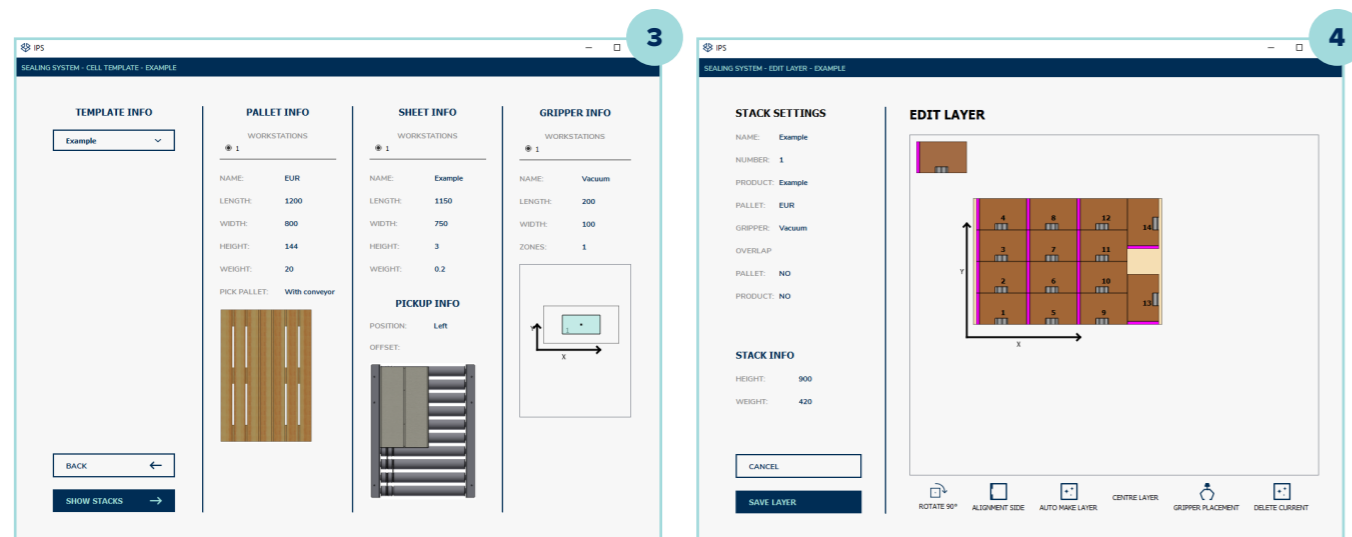

SEALING SYSTEM
INTELLIGENT PACKAGING SOLUTIONS

IPS – INTELLIGENT PACKAGING SOFTWARE

IPS – INTELLIGENT PACKAGING SOFTWARE

SEALING SYSTEMS ROBOTSOFTWARE TIL LET PROGRAMMERING AF PALLEMØNSTRE

Oversigt: paller, sheets og produkter.

Produktspecifikationer.

Oversigt over paller og pickup.

Opret pallemønster med drag and drop.

Let programmering

Sealing System har udviklet IPS - Intelligent Packaging Software. En software, der gør det let at programmere nye pallemønstre. IPS kræver ikke avancerede programmeringskompetencer. Dette gør det let for operatøren, der vil være i stand til at oprette eller redigere pallemønstre på 10 minutter.

Softwareen inkluderer opsætning af fem forprogrammerede pallemønstre, der følger projektspecifikationerne. Det er let at komme i gang, efter én dags introduktionskursus, vil slutbruger/operatøren være i stand til at redigere: