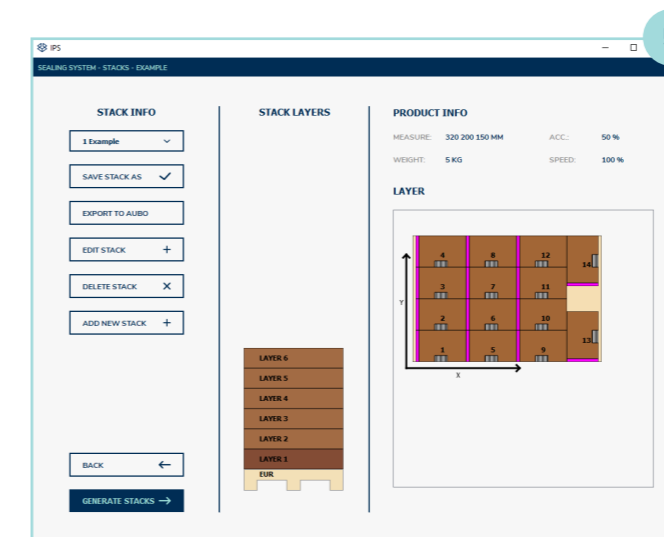

Kontakt

Kontakt os for at høre mere om dine IPS-muligheder.
T +45 7529 2092

Klar til brug - Eksportér til robot.

HIGHLIGHTS

- Slutbruger/operatøren kan let ændre pallemønstrene
- Slutbruger/operatøren kan oprette nye pallemønstre på kun 10 minutter
- Nem redigering af griberens placering
- Kun én dags oplæring
- Sænker omkostningerne ved robotprogrammering, der normalt kræver en certificeret robotprogrammør