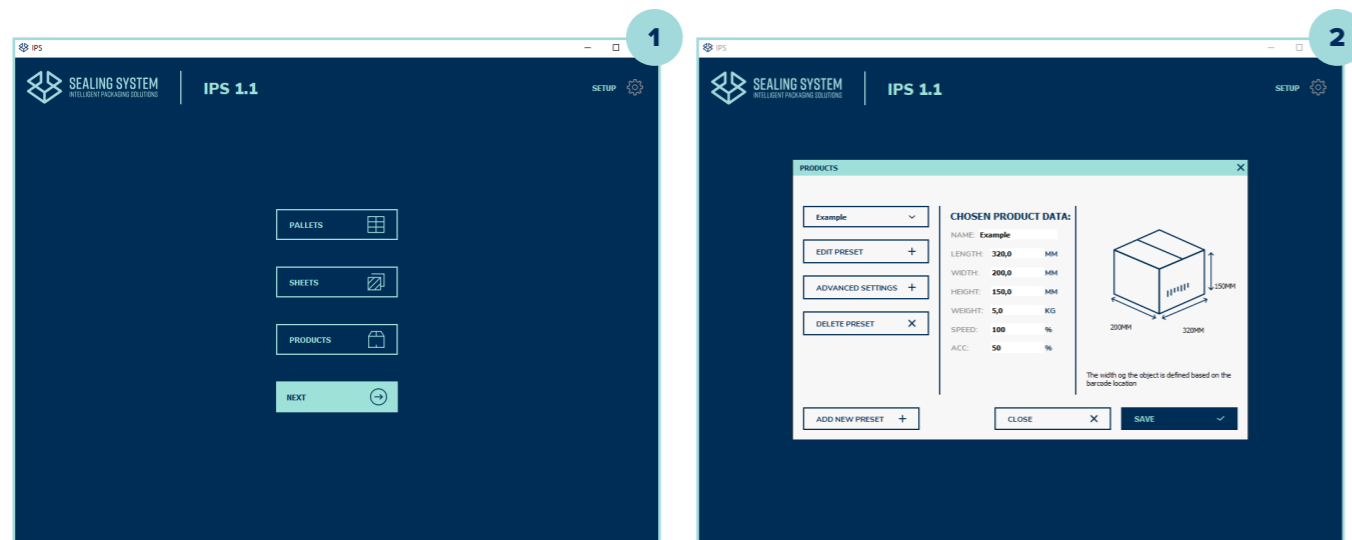

SEALING SYSTEM
INTELLIGENT PACKAGING SOLUTIONS

IPS – INTELLIGENT PACKAGING SOFTWARE

IPS – INTELLIGENT PACKAGING SOFTWARE

SEALING SYSTEMS ROBOTSOFTWARE TIL LET PROGRAMMERING AF PALLEMØNSTRE

Oversigt: paller, sheets og produkter.

Produktspecifikationer.

Oversigt over paller og pickup.

Opret pallemønster med drag and drop.

Let programmering

Sealing System har udviklet IPS - Intelligent Packaging Software. En software, der gør det let at programmere nye pallemønstre. IPS kræver ikke avancerede programmeringskompetencer. Dette gør det let for operatøren, der vil være i stand til at oprette eller redigere pallemønstre på 10 minutter.

Baseret på viden

Udviklingen af IPS er baseret på vores store viden om robotpallettering, der bygger på mange års erfaring. IPS er udviklet af vores robotprogrammører og ingeniører og yderligere testet og tilpasset, i tæt samarbejde med vores kunder.